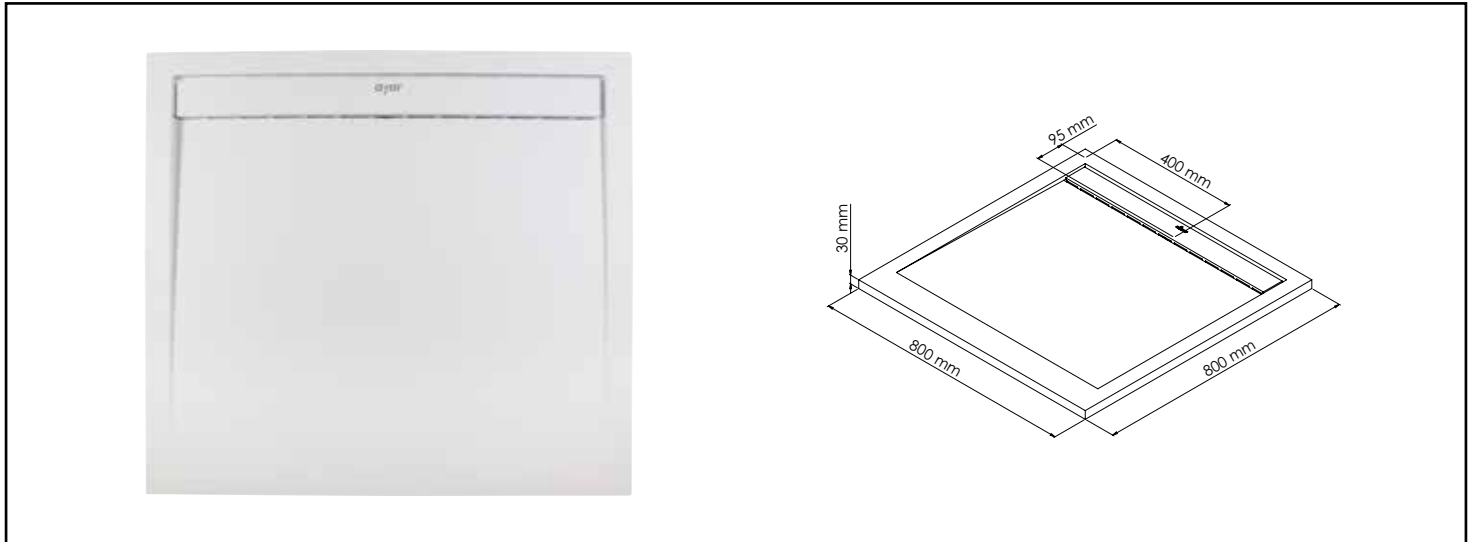

# RECEVEUR RUNA - DÉCOUPABLE - 80X80CM - RÉSINE - BLANC - EXTRA-PLAT- BONDE

<b>CARACTÉRISTIQUES</b>	<p>Receveur de douche resine de synthese Runa blanc :          Dimensions 80 x 80 cm.          Epaisseur 3 cm.          Finition : blanc.          A poser ou à encastrer.          Résine de synthèse : charges minérales et résine polyester.          Surface anti-dérapante certifiée PN24 (mesure de la résistance à la glissance des receveurs de douche).          Livré avec bonde de douche horizontale Ø52 mm extra plate à encastrer et grille de même coloris que le receveur.</p>
<b>APPLICATIONS</b>	0
<b>CONDITIONS D'UTILISATION</b>	<p>Dimensions : 80 x 80 cm          Hauteur : 30 mm          Bonde : diamètre 52mm          Surface anti-dérapante PN24          Matériau : résine de synthèse composée de charges minérales et de résine de polyester</p>
<b>COMPATIBILITÉ</b>	Conforme aux réglementations en vigueur
<b>PRÉCAUTION D'EMPLOI</b>	Dans les régions dites "calcaires" nous préconisons d'utiliser un adoucisseur d'eau pour un meilleur confort.